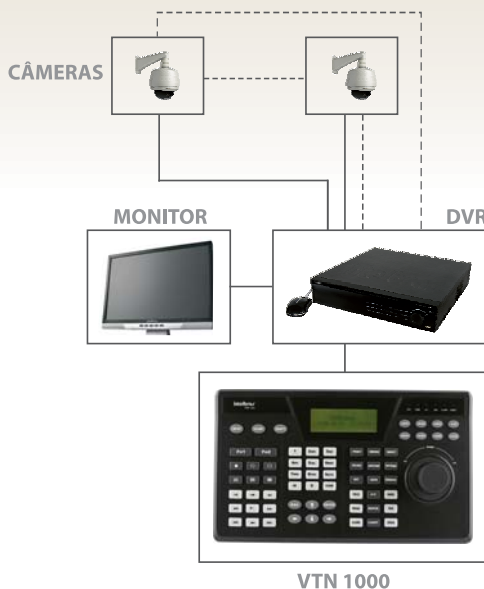

Segurança Eletrônica

intelbras

Intelbras, mais
segurança para você.

▼ **VTN 1000**

Teclado IP

Imagem Ilustrativa

- ▼ Realiza todas as operações do painel frontal do DVR Intelbras
- ▼ Controla vários DVRs e câmeras speed dome
- ▼ Suporta protocolos Intelbras, Pelco-P e Pelco-D
- ▼ Permite configuração de acesso por perfil de usuário
- ▼ Conexão IP via RJ45
- ▼ Comunicação via RS 485 e RS 232

Com o teclado VTN 1000, proteger um patrimônio se torna mais fácil e prático. O VTN 1000 possui tecnologia IP e funciona ligado a um DVR (gravador de imagens), câmeras Speed Dome (câmeras de

alta resolução que permitem movimentos rotatórios) e um monitor para visualizar as imagens. É mais segurança e comodidade para seu sistema de CFTV.

VTN 1000

Teclado IP

- Facilidades:

- Operação fácil e rápida do sistema de segurança
- Controla vários DVRs e câmeras speed dome em um equipamento
- Realiza todas as operações do painel frontal do DVR Intelbras
- Operação PTZ através do joystick, com diferentes níveis de velocidade
- Realiza função de bloqueio do teclado
- Suporta protocolos Intelbras, Pelco-P e Pelco-D
- Permite configuração de acesso por perfil de usuário
- Conexão IP via RJ45
- Comunicação via RS 485 e RS 232

Características Técnicas

Potência	18 W
Temperatura operacional	0 °C a 55 °C
Peso	2,5 kg
Dimensões	320 x 190 x 50 mm (inclui a altura do joystick de 100 mm)
Alimentação	12 VDC – 1500 mA
Dimensões do visor	84 x 31 mm
Joystick	3 eixos
Controle de câmeras	Até 255 câmeras